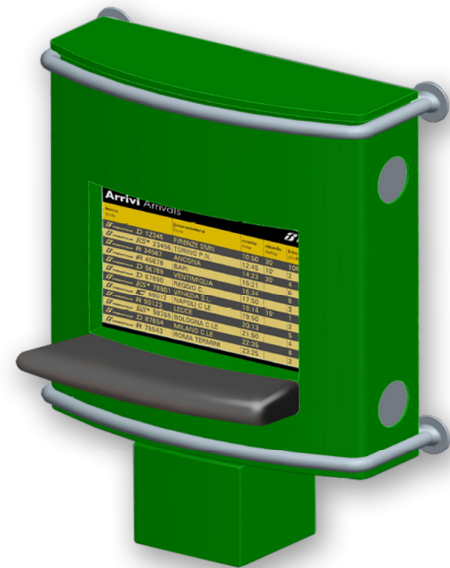

Interaktív információs totemoszlop

Ez az információs kijelzőoszlop, állomások tranzit területén szolgáltat információkat.

Részletes információkat szolgáltat valós időben a felhasználóknak a jármű pillanatnyi helyzetéről vagy bármilyen más kiegészítő információról.

A berendezés fő karakterisztikája az esztétika, de emellett képes ellenállni a vandalizmusnak, könnyű hozzáférést biztosítva a felhatalmazott személyeknek.

A készülék erősen a falhoz van erősítve mely megadja a megfelelő merevséget.

El van látva egy támaszkodóval is, mely a felhasználó kényelmét szolgálja.

A helységek adottságából következően a készülékek védettek mind a por bejutása ellen, valamint megfelelő hűtéssel rendelkeznek a termelt hő miatt.

A szerkezet megenged egy gyors hozzáférést a készülékekhez lényegesen lecsökkentve ezzel a karbantartásra fordított időt.

Interaktív információs totemoszlop

Magasság (mm)	600
Hosszúság (mm)	800
Vastagság (mm)	350
IP szint	55
Súly (Kg)	kb.50